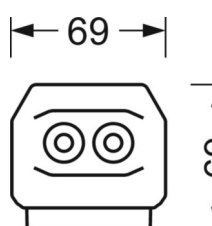

электротехника

Балласт	Электронный драйвер (1 штука)
Мощность системы	37W
сетевое напряжение	230V/50Hz
класс энергосбережения/Источник света	D

Оптика

Оснастка	LED, цветопередача/оттенок света CRI ≥ 80 / 4000K
Допуск для координаты цветности (MacAdam)	3SDCM
Фотобиологическая безопасность (светильник)	RG1
Номинальный световой поток	6026lm
Срок службы LED	50000h L80/B10 (Tq 40°C)
светоотдача светильников	161lm/W
Угол излучения	20°
UGR поп./вдоль	17.1 / 20.4

DEEP-LINK

<https://www.regiolum.de/ru/article/19457004020>

Ссылка	LED 6000lm 840
ηLB	100 %
Φ ↓/↑	98 % / 2 %
UGR поп./вдоль	17.1 / 20.4

Механика

цвет корпуса белый стандартный для электротехники RAL 9016

размеры (LxWxH/DxH) 1531mm x 55mm x 37mm

вес (нетто) 2kg

Вид монтажа сборка трековых систем, световая структура

размеры

L	1531 mm	Длина
В	55 mm	Ширина
Н	37 mm	Высота