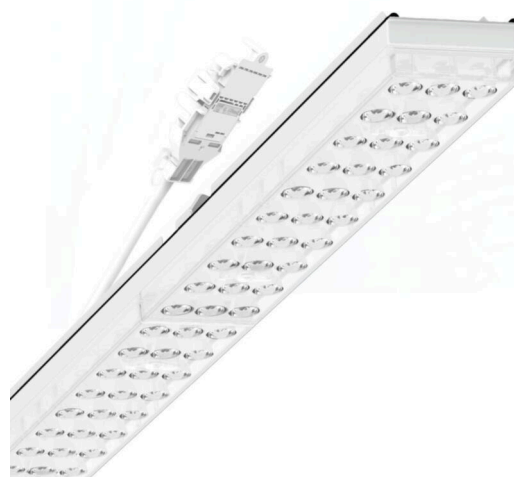

прибородержатель переменный IP 64 - Individual.Lens.Optic - прямой несимметричный свет - без видимых стыков

Ламподержатель из оцинкованного стального профиля; слой цинка в сочетании с лаком на полиэфирной смоле хорошо защищает от коррозии; крепление без инструментов, с помощью встроенных нажимных затворов, защита от кражи. Встроенные пластиковые торцы с уплотнительными краями и одно замкнутое уплотнение вокруг, для несущей шины классов защиты до IP64. Для установки на трековом шинном проводе справа или слева, может позиционироваться по-разному. Цвет корпуса белый стандартный для электротехники RAL 9016; Прямое несимметричное излучение, распределение света посредством линзы «Individual.Lens.Optic» из пластика ПММА. Оптика отдельных линз с прозрачным уплотнением делает сборку и установку предельно удобными, а плоскость легко чистится. Тройные ряды из отдельных линз и лампы-прибородержатели, идеально согласованные между собой, обеспечивают цельный вид без стыков и неравномерностей. Подключение к электросети через присоединительный провод длиной 1 м для свободного позиционирования прибородержателя в световой полосе и 3-полюсную втычную деталь для быстрой сборки со свободным выбором фаз. Сменные блоки, позволяющие легко модернизировать освещение, существенно продлевают срок службы всей осветительной установки.

DEEP-LINK

<https://www.regiolum.de/ru/article/19457004020>

Ссылка	LED 6000lm 840
ηLB	100 %
Φ ↓/↑	98 % / 2 %
UGR поп./вдоль	17.1 / 20.4

Механика

цвет корпуса белый стандартный для электротехники RAL 9016

размеры (LxWxH/DxH) 1531mm x 55mm x 37mm

вес (нетто) 2kg

Вид монтажа сборка трековых систем, световая структура

размеры

L	1531 mm	Длина
В	55 mm	Ширина
Н	37 mm	Высота