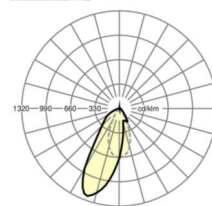

электротехника

Балласт	Электронный драйвер (1 штука)
Мощность системы	37W
сетевое напряжение	230V/50Hz
класс энергосбережения/Источник света	D

Оптика

Оснастка	LED, цветопередача/оттенок света CRI ≥ 80 / 4000K
Допуск для координаты цветности (MacAdam)	3SDCM
Фотобиологическая безопасность (светильник)	RG1
Номинальный световой поток	6026lm
Срок службы LED	50000h L80/B10 (Tq 40°C)
светоотдача светильников	161lm/W
Угол излучения	20°
UGR поп./вдоль	17.1 / 20.4

DEEP-LINK

<https://www.regiolum.de/ru/article/19457004020>

Ссылка	LED 6000lm 840
ηLB	100 %
Φ ↓/↑	98 % / 2 %
UGR поп./вдоль	17.1 / 20.4

Механика

цвет корпуса белый стандартный для электротехники RAL 9016

размеры (LxWxH/DxH) 1531mm x 55mm x 37mm